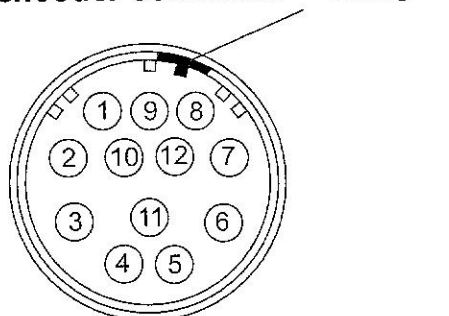

Steckermontage connector mounting

BERGER LAHR

5-Phasen-Schrittmotorstecker 5-phase-stepping motor connector

Ansicht von Kontakt-
bestückseite

View from contact
placement side

3-Phasen-Schrittmotorstecker 3-phase-stepping motor connector

Encoderstecker encoder connector

ACHTUNG
Auf richtige Codierung
der Stecker achten,
ansonsten kann der
Motor zerstört werden.

Warning
Ensure correct connector
coding, otherwise the
motor may be damaged

HINWEIS
Die Schirmbeilaufitze befindet
sich unter dem Schirmgeflecht.
Die Schirmbeilaufitze muß
motor- und geräteseitig an
⊕ angeschlossen werden.

NOTE
The shield tracer is under
the shield braid.
The shield tracer must be
connected with ⊕ on both,
the motor- and the driver side.