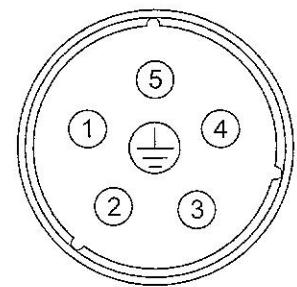

Steckermontage connector mounting

BERGER LAHR

5-Phasen-Schrittmotorstecker 5-phase-stepping motor connector

Ansicht von Kontakt-
bestückseite

View from contact
placement side

3-Phasen-Schrittmotorstecker 3-phase-stepping motor connector

Encoderstecker encoder connector

ACHTUNG
Auf richtige Codierung
der Stecker achten,
ansonsten kann der
Motor zerstört werden.

Warning
Ensure correct connector
coding, otherwise the
motor may be damaged

HINWEIS
Die Schirmbeilaufitze befindet
sich unter dem Schirmgeflecht.
Die Schirmbeilaufitze muß
motor- und geräteseitig an
⊕ angeschlossen werden.

NOTE
The shield tracer is under
the shield braid.
The shield tracer must be
connected with ⊕ on both,
the motor- and the driver side.