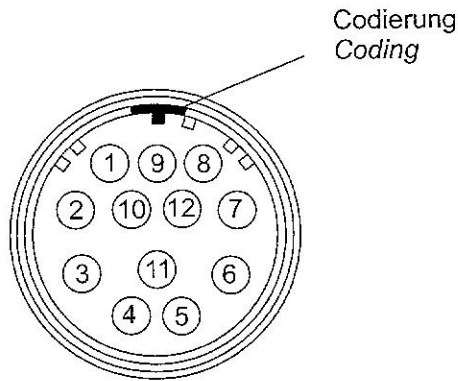

Steckermontage connector mounting

BERGER LAHR

5-Phasen-Schrittmotorstecker 5-phase-stepping motor connector

Ansicht von Kontakt-
bestückseite

View from contact
placement side

3-Phasen-Schrittmotorstecker 3-phase-stepping motor connector

Encoderstecker encoder connector

ACHTUNG
Auf richtige Codierung
der Stecker achten,
ansonsten kann der
Motor zerstört werden.

Warning
Ensure correct connector
coding, otherwise the
motor may be damaged

HINWEIS
Die Schirmbeilaufitze befindet
sich unter dem Schirmgeflecht.
Die Schirmbeilaufitze muß
motor- und geräteseitig an
⊕ angeschlossen werden.

NOTE
The shield tracer is under
the shield braid.
The shield tracer must be
connected with ⊕ on both,
the motor- and the driver side.