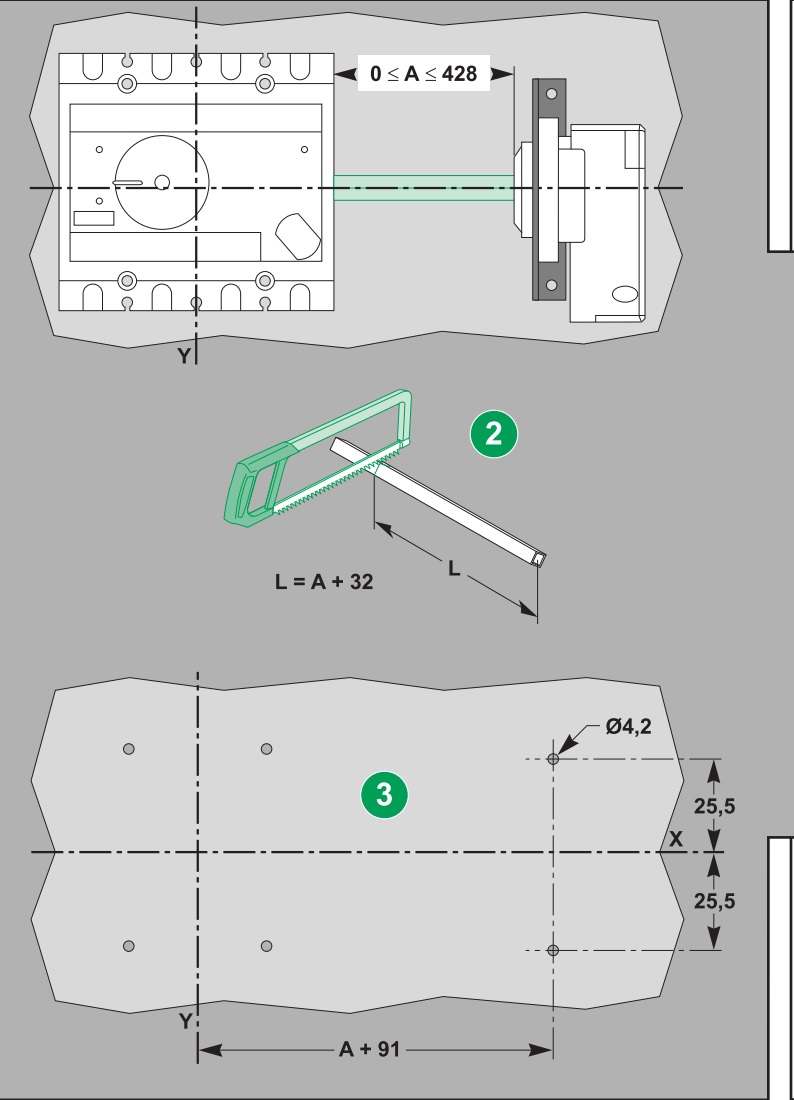

Compact  
 INS250 - 100 → 250A  
 INV100 → 250A

commande  
 rotative  
 prolongée  
 extended rotary  
 handle

- Merlin Gerin
- Modicon
- Square D
- Telemecanique

Schneider  
 Electric

commande rotative  
 prolongée latérale  
 lateral extended rotary  
 handle