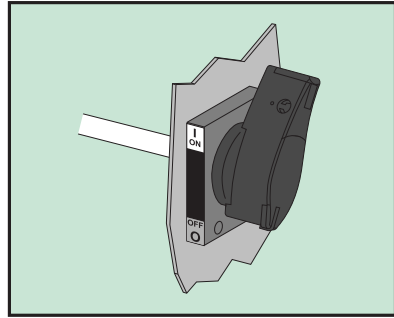

Compact  
 INS250 - 100 → 250A  
 INV100 → 250A

commande  
 rotative  
 prolongée  
 extended rotary  
 handle

- Merlin Gerin
- Modicon
- Square D
- Telemecanique

Schneider  
 Electric

commande rotative  
 prolongée latérale  
 lateral extended rotary  
 handle

Compact  
INS320 → 630A  
INV320 → 630A

4445274AD

commande  
rotative  
prolongée  
extended rotary  
handle

Le montage de ces matériels ne peut être effectué que par des professionnels. Le non respect des indications de la présente notice ne saurait engager la responsabilité du constructeur. The equipment shall be assembled only by qualified personnel. The manufacturer assumes no responsibility for damage resulting from the non-application or incorrect application of the instructions provided herein.