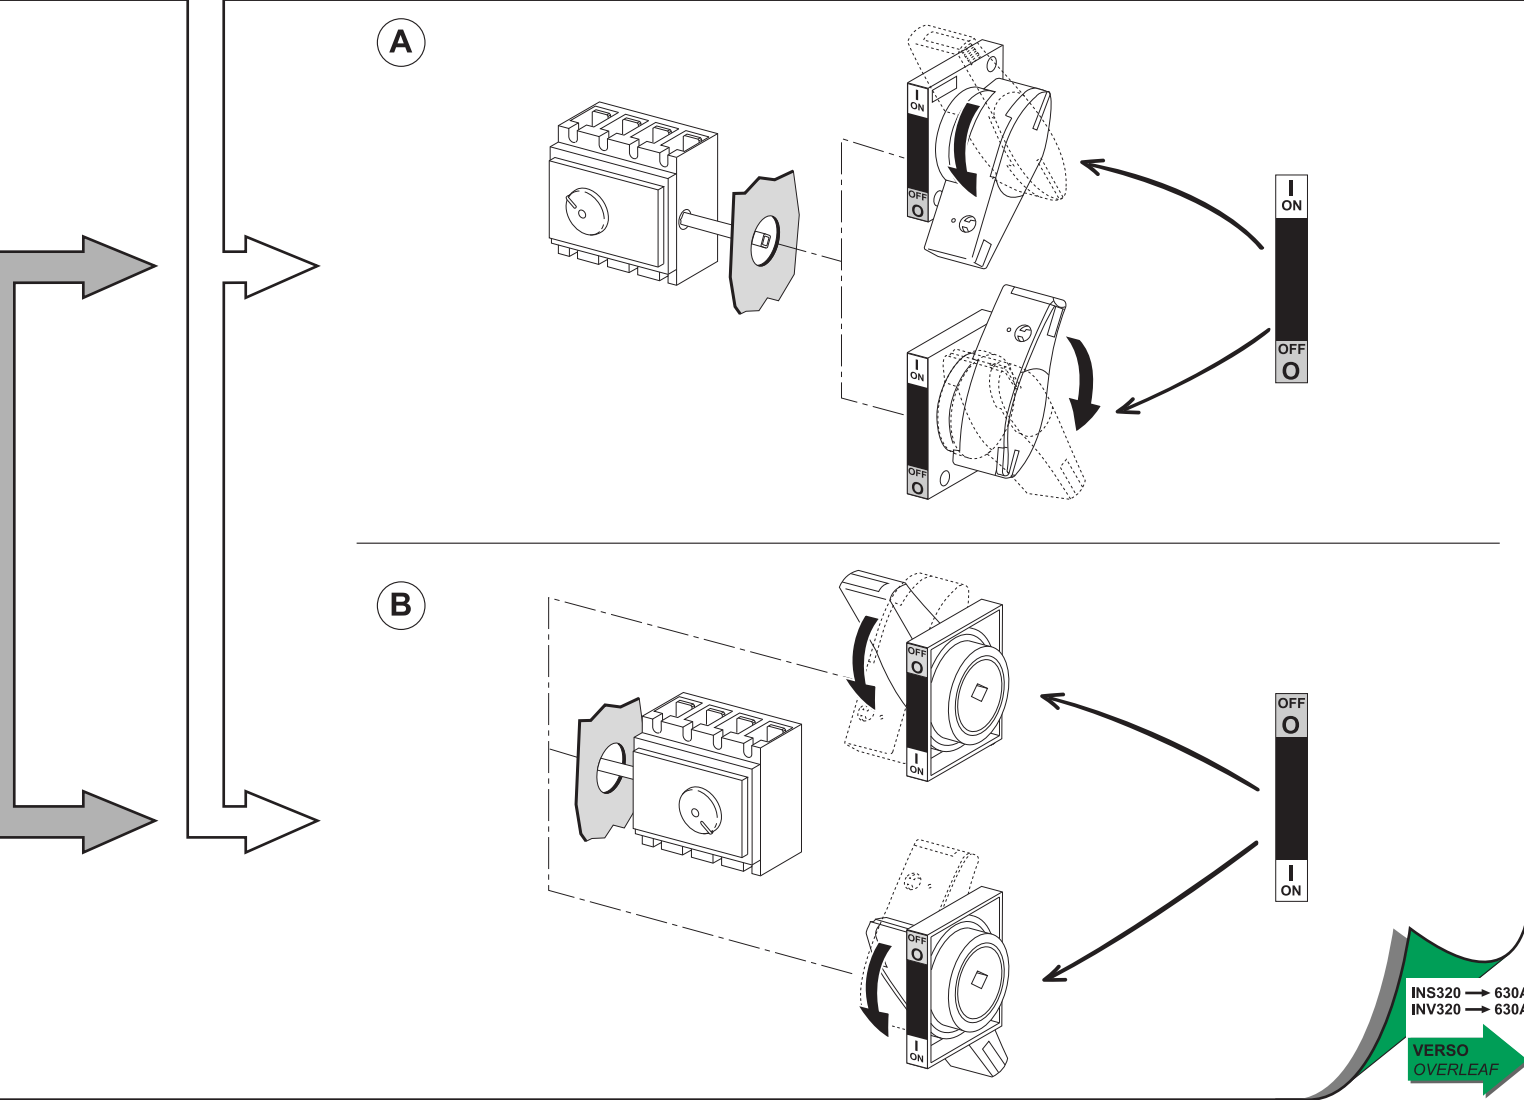

Compact  
 INS250 - 100 → 250A  
 INV100 → 250A

commande  
 rotative  
 prolongée  
 extended rotary  
 handle

- Merlin Gerin
- Modicon
- Square D
- Telemecanique

Schneider  
 Electric

commande rotative  
 prolongée latérale  
 lateral extended rotary  
 handle

Compact  
INS320 → 630A  
INV320 → 630A

4445274AD

commande  
rotative  
prolongée  
extended rotary  
handle

Le montage de ces matériels ne peut être effectué que par des professionnels. Le non respect des indications de la présente notice ne saurait engager la responsabilité du constructeur. The equipment shall be assembled only by qualified personnel. The manufacturer assumes no responsibility for damage resulting from the non-application or incorrect application of the instructions provided herein.