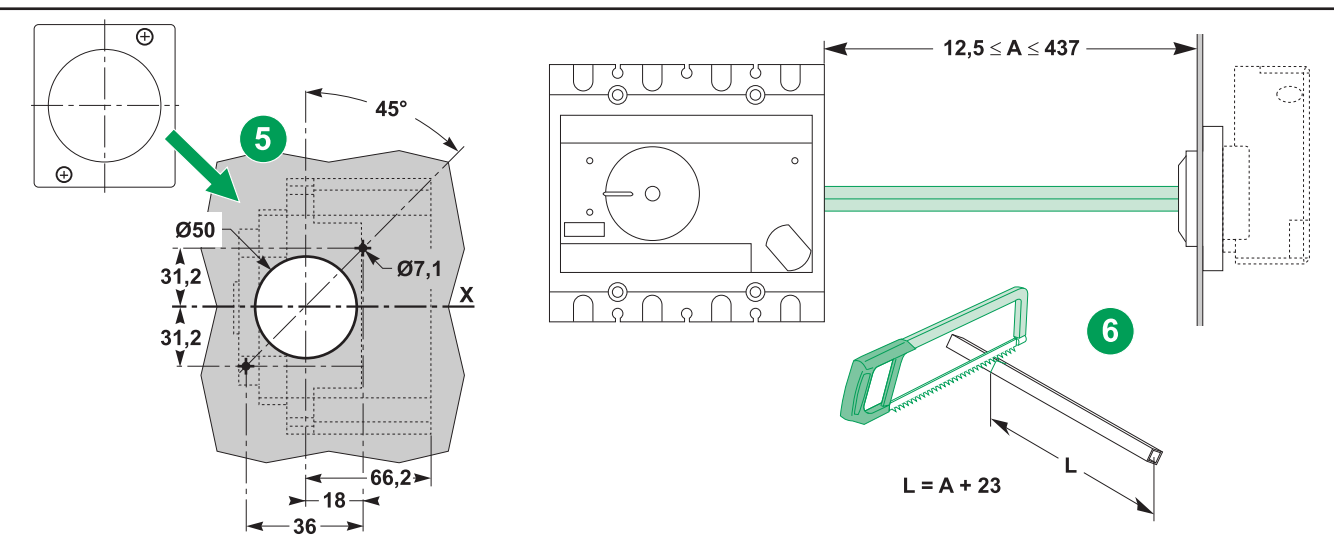

Compact  
 INS250 - 100 → 250A  
 INV100 → 250A

commande  
 rotative  
 prolongée  
 extended rotary  
 handle

- Merlin Gerin
- Modicon
- Square D
- Telemecanique

Schneider  
 Electric

commande rotative  
 prolongée latérale  
 lateral extended rotary  
 handle