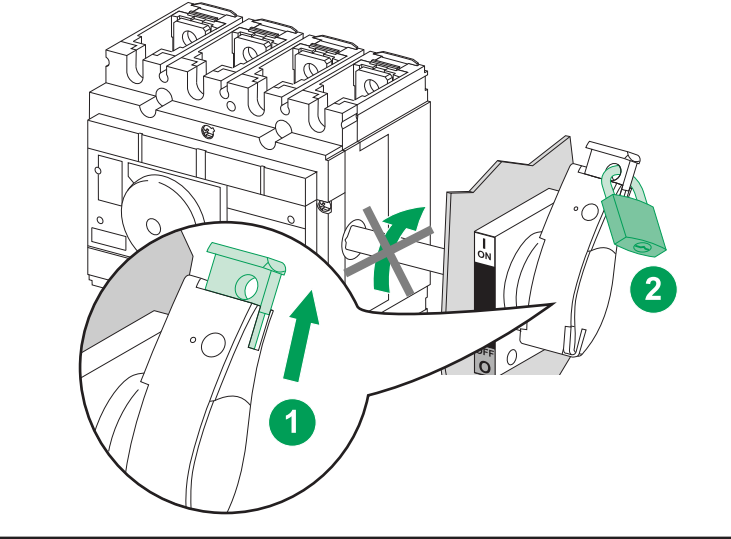

Compact  
 INS250 - 100 → 250A  
 INV100 → 250A

commande  
 rotative  
 prolongée  
 extended rotary  
 handle

- Merlin Gerin
- Modicon
- Square D
- Telemecanique

Schneider  
 Electric

commande rotative  
 prolongée latérale  
 lateral extended rotary  
 handle

Compact  
INS320 → 630A  
INV320 → 630A

4445274AD

commande  
rotative  
prolongée  
extended rotary  
handle

Le montage de ces matériels ne peut être effectué que par des professionnels. Le non respect des indications de la présente notice ne saurait engager la responsabilité du constructeur. The equipment shall be assembled only by qualified personnel. The manufacturer assumes no responsibility for damage resulting from the non-application or incorrect application of the instructions provided herein.