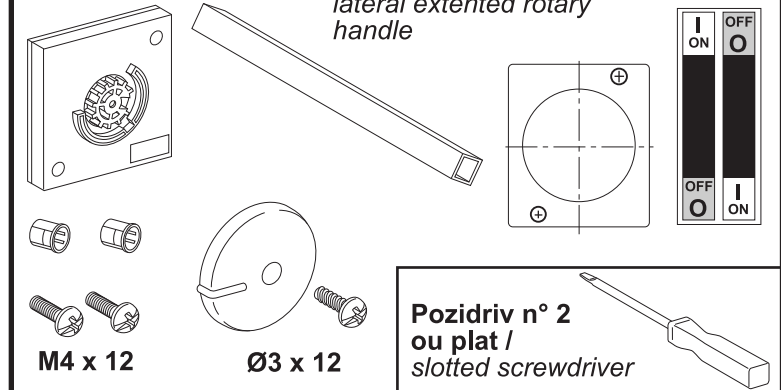

Compact  
 INS250 - 100 → 250A  
 INV100 → 250A

commande  
 rotative  
 prolongée  
 extended rotary  
 handle

- Merlin Gerin
- Modicon
- Square D
- Telemecanique

Schneider  
 Electric

commande rotative  
 prolongée latérale  
 lateral extended rotary  
 handle

Compact  
INS320 → 630A  
INV320 → 630A

4445274AD

commande  
rotative  
prolongée  
extended rotary  
handle

Le montage de ces matériels ne peut être effectué que par des professionnels. Le non respect des indications de la présente notice ne saurait engager la responsabilité du constructeur. The equipment shall be assembled only by qualified personnel. The manufacturer assumes no responsibility for damage resulting from the non-application or incorrect application of the instructions provided herein.