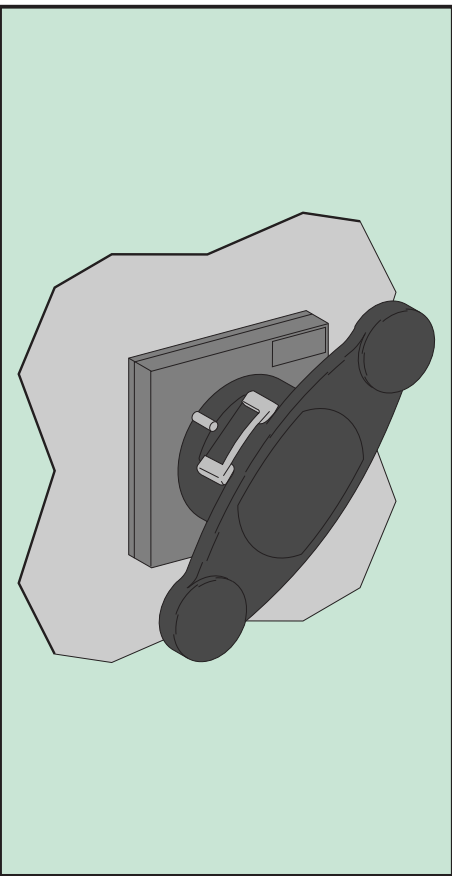

Compact  
 INS250 - 100 → 250A  
 INV100 → 250A

commande  
 rotative  
 prolongée  
 extended rotary  
 handle

- Merlin Gerin
- Modicon
- Square D
- Telemecanique

Schneider  
 Electric

commande rotative  
 prolongée latérale  
 lateral extended rotary  
 handle

Compact  
INS320 → 630A  
INV320 → 630A

4445274AD

commande  
rotative  
prolongée  
extended rotary  
handle

Le montage de ces matériels ne peut être effectué que par des professionnels. Le non respect des indications de la présente notice ne saurait engager la responsabilité du constructeur. The equipment shall be assembled only by qualified personnel. The manufacturer assumes no responsibility for damage resulting from the non-application or incorrect application of the instructions provided herein.