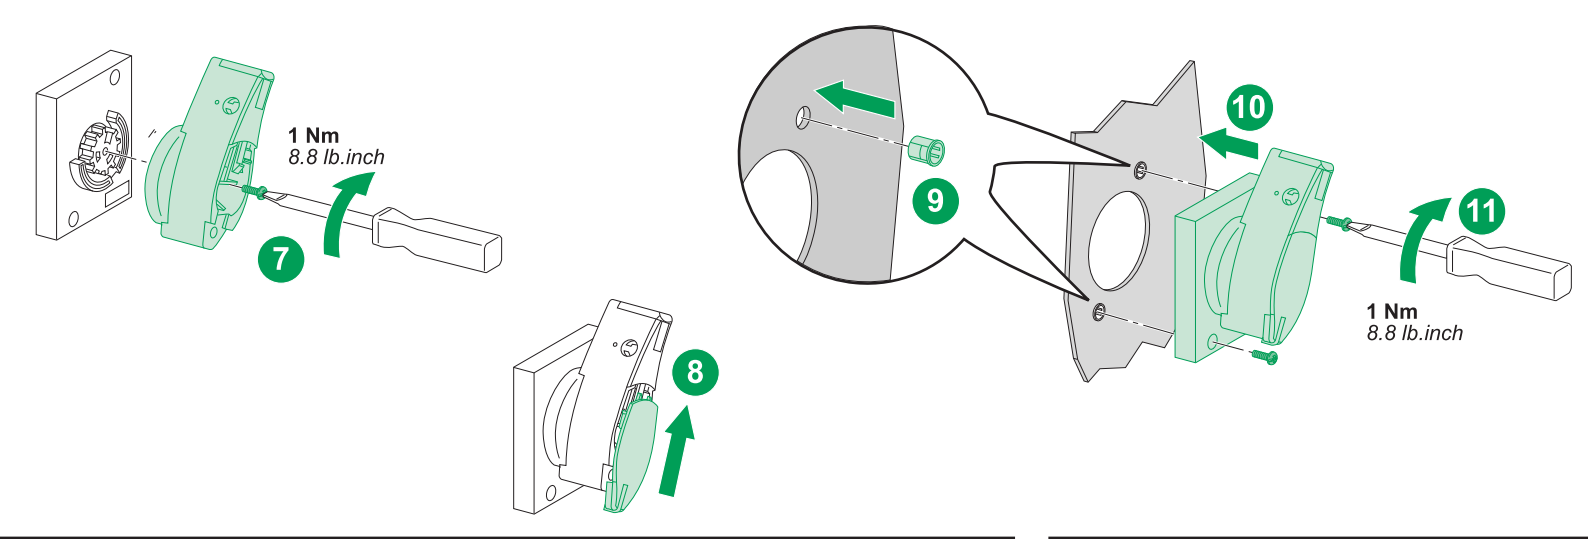

Compact  
 INS250 - 100 → 250A  
 INV100 → 250A

commande  
 rotative  
 prolongée  
 extended rotary  
 handle

- Merlin Gerin
- Modicon
- Square D
- Telemecanique

Schneider  
 Electric

commande rotative  
 prolongée latérale  
 lateral extended rotary  
 handle

Compact  
INS320 → 630A  
INV320 → 630A

4445274AD

commande  
rotative  
prolongée  
extended rotary  
handle

Le montage de ces matériels ne peut être effectué que par des professionnels. Le non respect des indications de la présente notice ne saurait engager la responsabilité du constructeur. The equipment shall be assembled only by qualified personnel. The manufacturer assumes no responsibility for damage resulting from the non-application or incorrect application of the instructions provided herein.