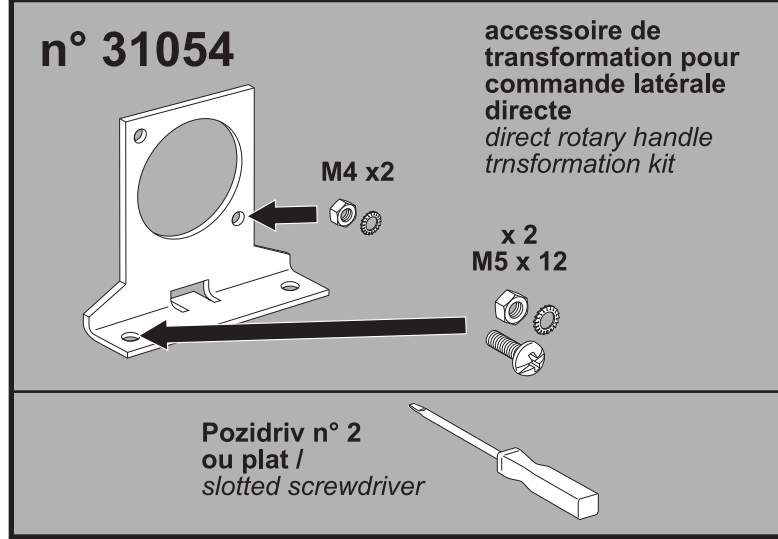

Compact  
 INS250 - 100 → 250A  
 INV100 → 250A

commande  
 rotative  
 prolongée  
 extended rotary  
 handle

- Merlin Gerin
- Modicon
- Square D
- Telemecanique

Schneider  
 Electric

commande rotative  
 prolongée latérale  
 lateral extended rotary  
 handle

Compact  
INS320 → 630A  
INV320 → 630A

4445274AD

commande  
rotative  
prolongée  
extended rotary  
handle

Le montage de ces matériels ne peut être effectué que par des professionnels. Le non respect des indications de la présente notice ne saurait engager la responsabilité du constructeur. The equipment shall be assembled only by qualified personnel. The manufacturer assumes no responsibility for damage resulting from the non-application or incorrect application of the instructions provided herein.