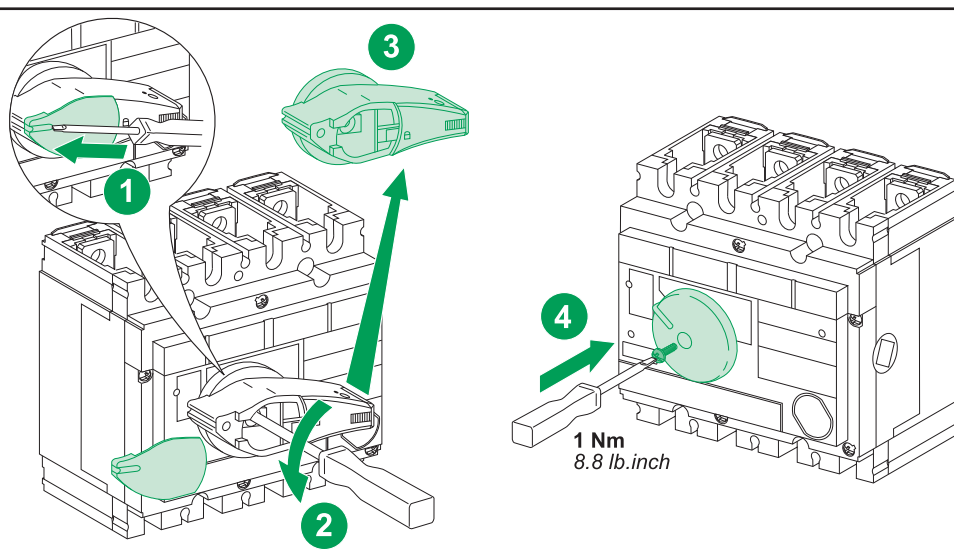

Compact  
 INS250 - 100 → 250A  
 INV100 → 250A

commande  
 rotative  
 prolongée  
 extended rotary  
 handle

- Merlin Gerin
- Modicon
- Square D
- Telemecanique

Schneider  
 Electric

commande rotative  
 prolongée latérale  
 lateral extended rotary  
 handle

Compact  
INS320 → 630A  
INV320 → 630A

4445274AD

commande  
rotative  
prolongée  
extended rotary  
handle

Le montage de ces matériels ne peut être effectué que par des professionnels. Le non respect des indications de la présente notice ne saurait engager la responsabilité du constructeur. The equipment shall be assembled only by qualified personnel. The manufacturer assumes no responsibility for damage resulting from the non-application or incorrect application of the instructions provided herein.